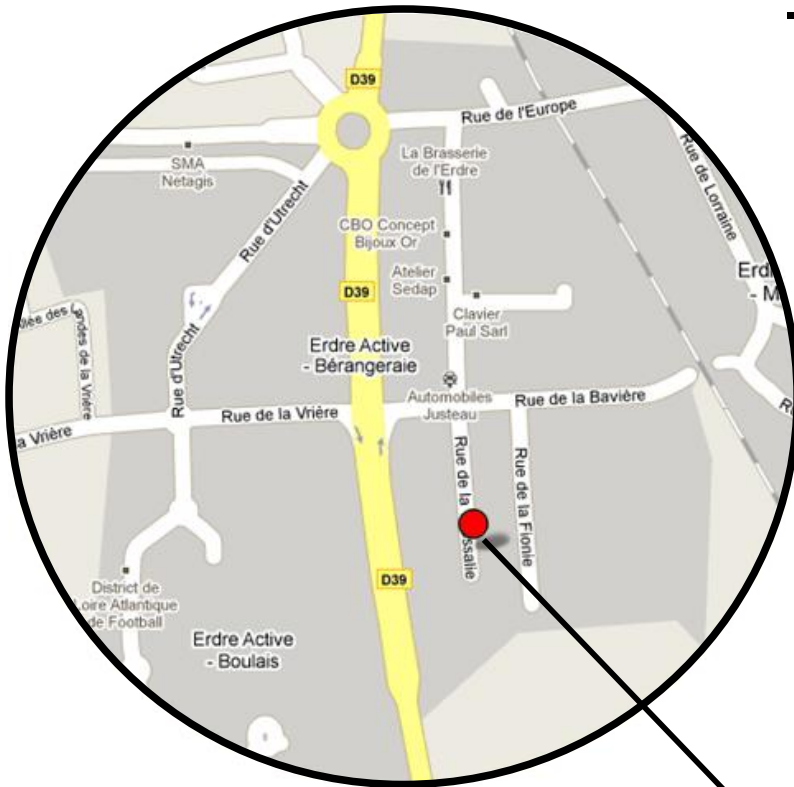

PLAN D'ACCES

ZAC de la Bérangerais
7 rue de la Thessalie
44240 La Chapelle/Erdre
Tél : 02 51 89 07 89 – Fax : 02 51 89 08 89